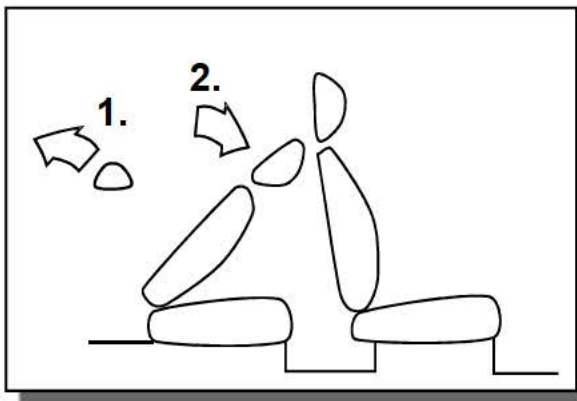

TDG 1232

FITTING INSTRUCTION / INSTRUCTION DE MONTAGE / EINBAUANLEITUNG /
ISTRUZIONI PER L'USO / INSTRUCCIONES DE MONTAJE / MONTAGEHANDLEIDING

CITROËN C3 PICASSO

DOG GUARD / GRILLE PROTECTRICE POUR CHIEN / HUNDEGITTER /
RIPARO PER CANI / DEFENSA PARA PERROS / HONDEREK