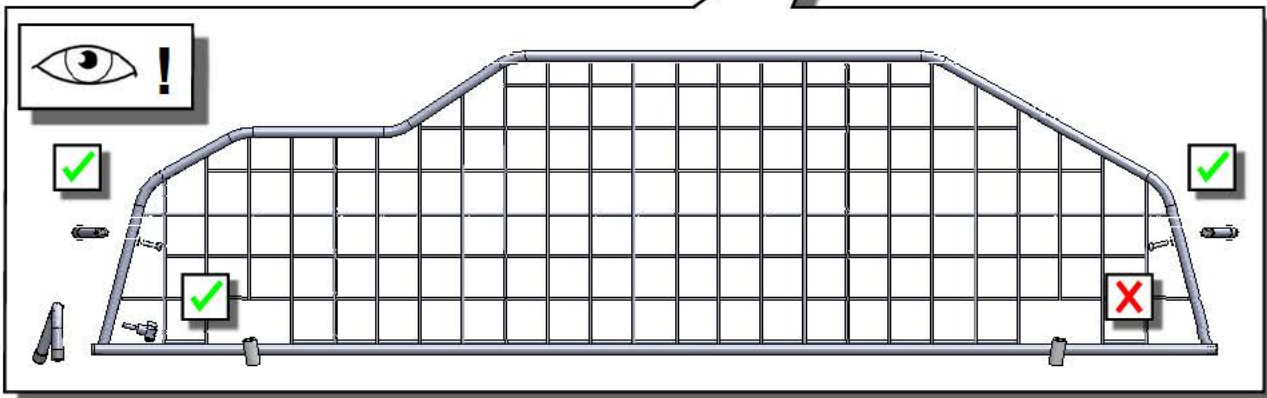

TDG 1232

FITTING INSTRUCTION / INSTRUCTION DE MONTAGE / EINBAUANLEITUNG /
ISTRUZIONI PER L'USO / INSTRUCCIONES DE MONTAJE / MONTAGEHANDLEIDING

CITROËN C3 PICASSO

DOG GUARD / GRILLE PROTECTRICE POUR CHIEN / HUNDEGITTER /
RIPARO PER CANI / DEFENSA PARA PERROS / HONDEREK