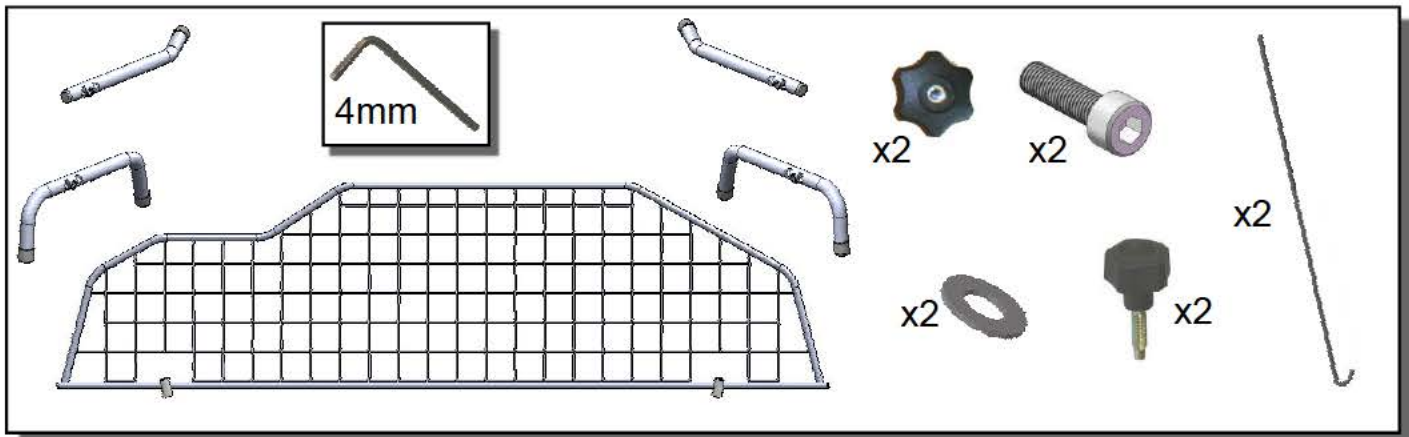

TDG 1232

FITTING INSTRUCTION / INSTRUCTION DE MONTAGE / EINBAUANLEITUNG /
ISTRUZIONI PER L'USO / INSTRUCCIONES DE MONTAJE / MONTAGEHANDLEIDING

CITROËN C3 PICASSO

DOG GUARD / GRILLE PROTECTRICE POUR CHIEN / HUNDEGITTER /
RIPARO PER CANI / DEFENSA PARA PERROS / HONDEREK