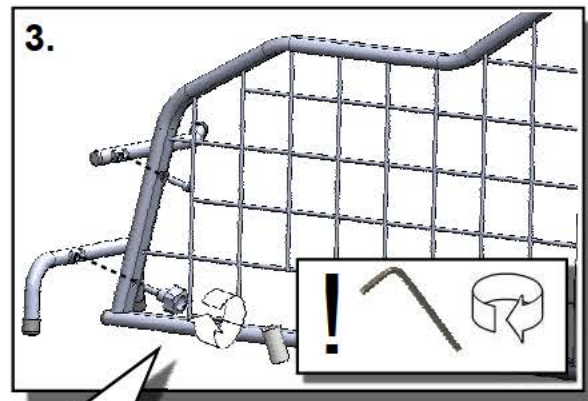

TDG 1232

FITTING INSTRUCTION / INSTRUCTION DE MONTAGE / EINBAUANLEITUNG /
ISTRUZIONI PER L'USO / INSTRUCCIONES DE MONTAJE / MONTAGEHANDLEIDING

CITROËN C3 PICASSO

DOG GUARD / GRILLE PROTECTRICE POUR CHIEN / HUNDEGITTER /
RIPARO PER CANI / DEFENSA PARA PERROS / HONDEREK